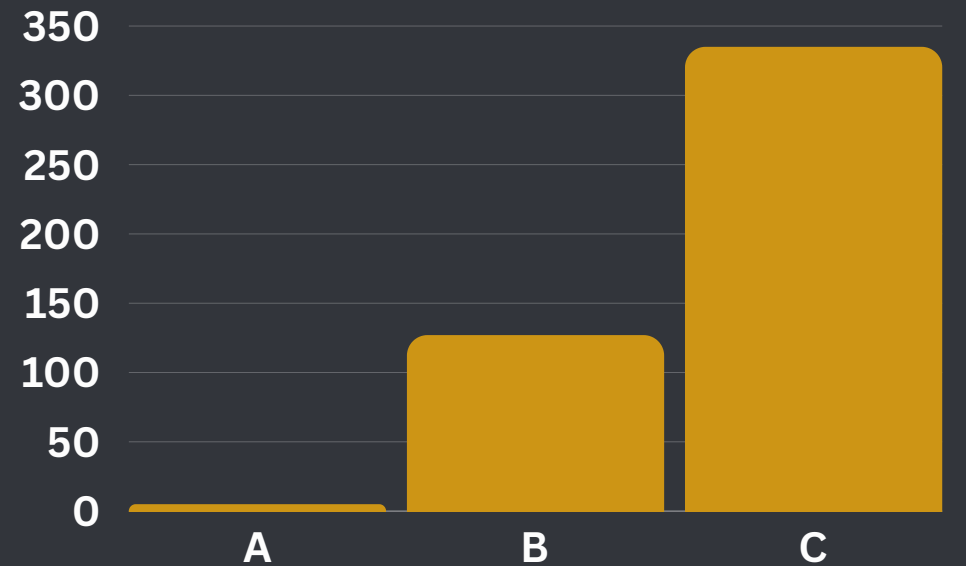

BOAT PATROL

NO. OF PATROLS A	TOTAL KMS B	TOTAL HRS C
5	127.37	335