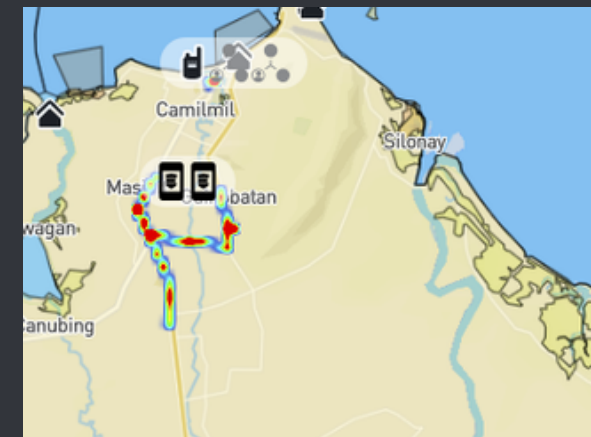

# San Teodoro

November 1-30, 2024