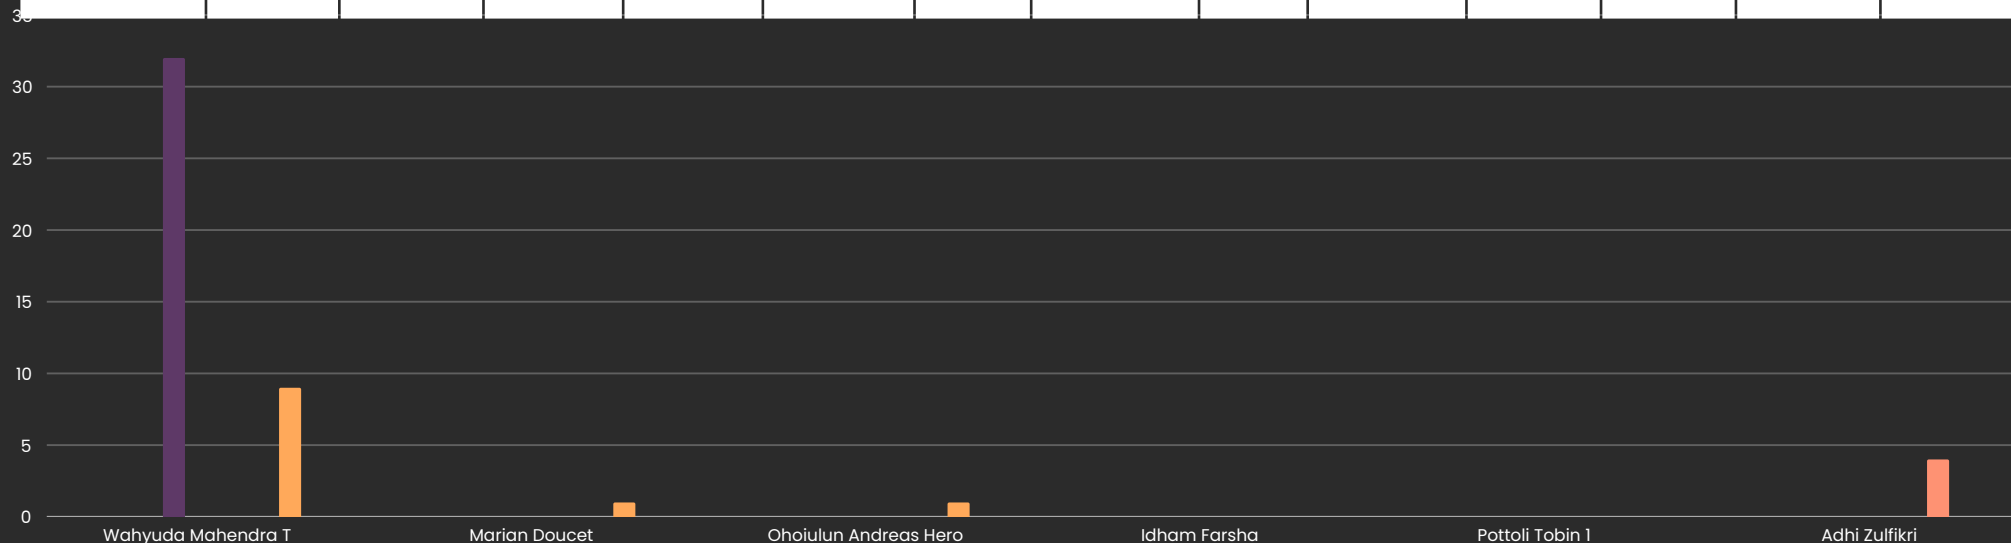

EarthRanger

FEBRUARY 24-28, 2025

RANGER PERFORMANCE TASK

LAW ENFORCEMENT AND AND APPREHENSIONS MONITORING, PATROLLING, AND SURVEILLANCE

RANGER	UNREG ILLEGAL FISHING	FISHING IN PROHIBITED AREA (MPA)	TAKING OF PROHIBITED SPECIES	USE OF PROHIBITED GEARS	COMPRESSOR FISHING	OTHERS	DESTRUCTIVE PRACTICES	MARINE WILDLIFE SIGHTINGS	INFRASTRUCTUR E AND ASSETS	RESEARCH AND STUDIES	OUTREACH	THREATS ON HABITAT	SUB TOTAL
Wahyuda Mahendra T	0	0	0	0	0	32	0	0	0	0	9	0	41
Marian Doucet	0	0	0	0	0	0	0	0	0	0	1	0	1
Ohoiun Andreas Hero	0	0	0	0	0	0	0	0	0	0	1	0	1
Idham Farsha	0	0	0	0	0	0	0	0	0	0	0	0	0
Pottoli Tobin I	0	0	0	0	0	0	0	0	0	0	0	0	0
Adhi Zulfikri	0	0	0	0	0	0	0	0	0	4	0	0	4
SUB TOTAL	0	0	0	0	0	32	0	0	0	4	11	0	47